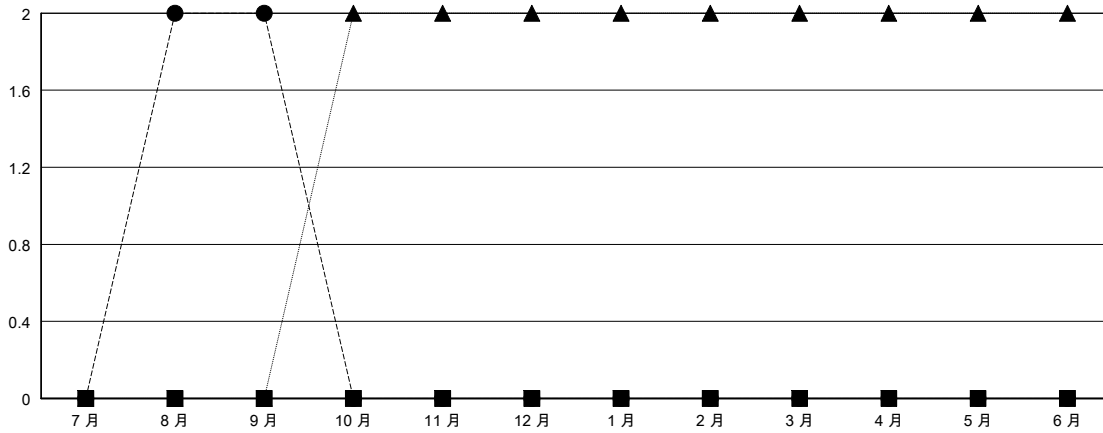

# MONTHLY MEMBERSHIP PROGRESS REPORT

District 391

Results as of: 09/30/2018

GMT: ZIYU LIN

地点 CHINA

GMT宪章区

分会			
成果 2018-2019			
季	新分会目标	新会	会员流失的分会
7月/8月/9月	0	2	3
10月/11月/12月	0	0	0
1月/2月/3月	0	0	0
4月/5月/6月	0	0	0

位会员@每位须缴			
成果 2018-2019			
季	会员净增长目标	实际会员增长数	实际退会会员 (包括转会)
7月/8月/9月	250	109	60
10月/11月/12月	250	0	0
1月/2月/3月	150	0	0
4月/5月/6月	100	0	0

目标与实际新会累积

目标和实际会员累积

已取消的分会: 3	13 CLUBS OF 43 增添1位或以上的新会员	性别分布 男 716 (62.97%) 女 421 (37.03%) 年度女性会员百分比目标: 0%
放弃的会员 过世 0 分会已取消 27 其他 33 总计 60	<a href="#">点击这里取得累计会员数据</a>	总计家庭单位会员数 68 支付减半会费的家庭会员 35