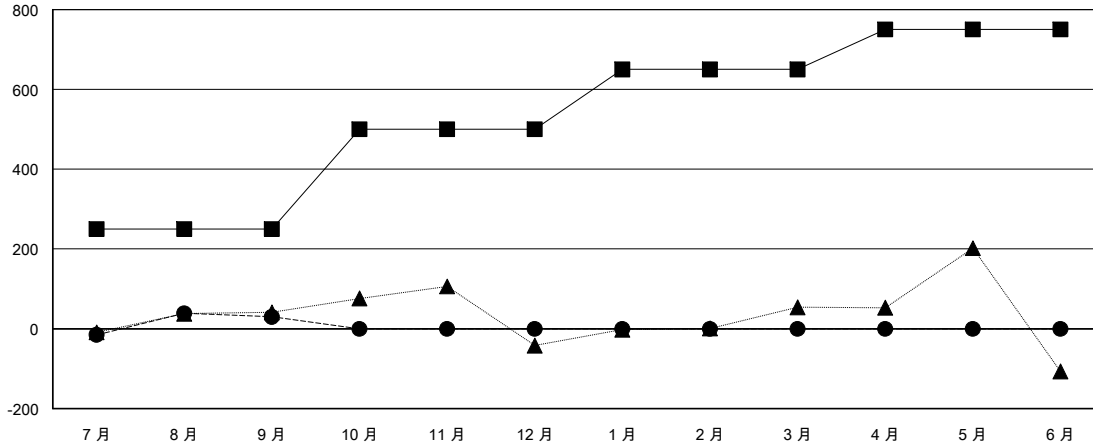

# MONTHLY MEMBERSHIP PROGRESS REPORT

District 391

Results as of: 09/30/2018

GMT: ZIYU LIN

地点 CHINA

GMT宪章区

分会			
成果 2018-2019			
季	新分会目标	新会	会员流失的分会
7月/8月/9月	0	2	3
10月/11月/12月	0	0	0
1月/2月/3月	0	0	0
4月/5月/6月	0	0	0

位会员@每位须缴			
成果 2018-2019			
季	会员净增长目标	实际会员增长数	实际退会会员 (包括转会)
7月/8月/9月	250	109	60
10月/11月/12月	250	0	0
1月/2月/3月	150	0	0
4月/5月/6月	100	0	0

目标与实际新会累积

目标和实际会员累积

已取消的分会: 3	13 CLUBS OF 43 增添1位或以上的新会员	性别分布 男 716 (62.97%) 女 421 (37.03%) 年度女性会员百分比目标: 0%
放弃的会员 过世 0 分会已取消 27 其他 33 总计 60	<a href="#">点击这里取得累计会员数据</a>	总计家庭单位会员数 68 支付减半会费的家庭会员 35